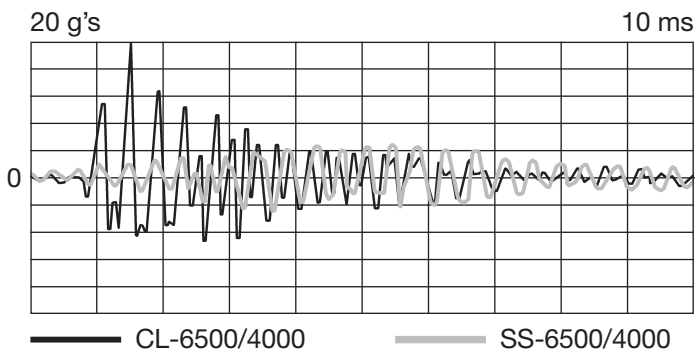

HIOS

SS-4000

SS-6500

**Extrem
weiche
Abschalt-
kupplung**

Besonderheiten

- Abschaltreaktionsmoment um 80% reduziert
- Hohe Drehmomentwiederholgenauigkeit
- Können als folgende Versionen geliefert werden: Standard, Ansaugversion, Rein-Raum, Schubstart, Pistolen-Typ
- Eine einfache Mechanik sichert lange Lebensdauer und einfache Wartung
- Stromversorgung NS 20 oder Regelgerät CLT-55
- Grosser Bereich des einstellbaren Drehmomentes
- Die Kohlenbürsten können einfach von aussen ausgewechselt werden.
- Verbindungskabel abschraubbar

Reaktionsschockverlauf

Spezifikationen

Modell-Nr.		SS-4000	SS-6500
Standard		SS-4000	SS-6500
Ansaugversion		SSQ-4000	SSQ-6500
Rein-Raum		SSQ-4000CR	SSQ-6500CR
Pistole			SS-6500P
Schubstart		SS-4000PS	
Drehmoment in Nm		0,1–0,44	0,25–1,27
Leerlaufdrehzahl (U/min.)	30 V	1000	900
	20 V	690	600
Schraubendurchmesser in mm		1,4–2,6	2,0–3,0
	selbstschneidende Schr.	1,4–2,3	2,0–3,0
Masse in mm	Griffdurchmesser mm	32,5	39
	Länge mm	197	235
Gewicht (g)		400	660
Länge des Anschlusskabels (m)		1,5	2
Klingenaufnahme		1/4" Hex.	1/4" Hex.

DISA Elektro AG

Kägiswilerstrasse 33, CH-6060 Sarnen, Telefon +41 41 666 70 50, Fax +41 41 666 70 49
E-Mail info@disa.ch, www.disa.ch. Ein Unternehmen der ELBET Holding AG