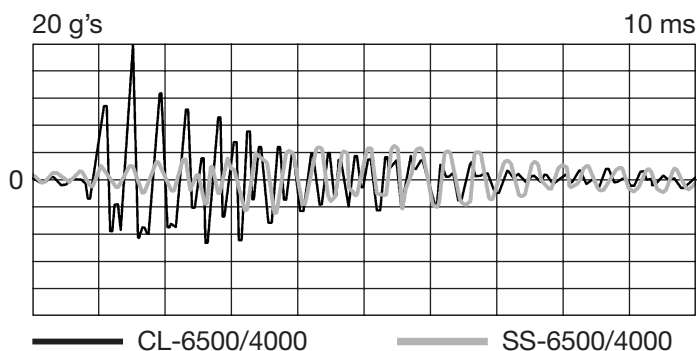

SS-6500

Extrem
weiche
Abschalt-
kupplung

Besonderheiten

- Abschaltreaktionsmoment um 80% reduziert
- Hohe Drehmomentwiederholgenauigkeit
- Können als folgende Versionen geliefert werden: Standard, Ansaugversion, Rein-Raum, Schubstart, Pistolen-Typ
- Eine einfache Mechanik sichert lange Lebensdauer und einfache Wartung
- Stromversorgung NS 20 oder Regelgerät CLT-55
- Grosser Bereich des einstellbaren Drehmomentes
- Die Kohlenbürsten können einfach von aussen ausgewechselt werden.
- Verbindungskabel abschraubbar

Reaktionsschockverlauf

Spezifikationen

Modell-Nr.		SS-4000	SS-6500
Standard		SS-4000	SS-6500
Ansaugversion		SSQ-4000	SSQ-6500
Rein-Raum		SSQ-4000CR	SSQ-6500CR
Pistole			SS-6500P
Schubstart		SS-4000PS	
Drehmoment in Nm		0,1-0,44	0,25-1,27
Leerlaufdrehzahl (U/min.)	30 V	1000	900
	20 V	690	600
Schraubendurchmesser in mm		1,4-2,6	2,0-3,0
	selbstschneidende Schr.	1,4-2,3	2,0-3,0
Masse in mm	Griffdurchmesser mm	32,5	39
	Länge mm	197	235
Gewicht (g)		400	660
Länge des Anschlusskabels (m)		1,5	2
Klingenaufnahme		1/4" Hex.	1/4" Hex.