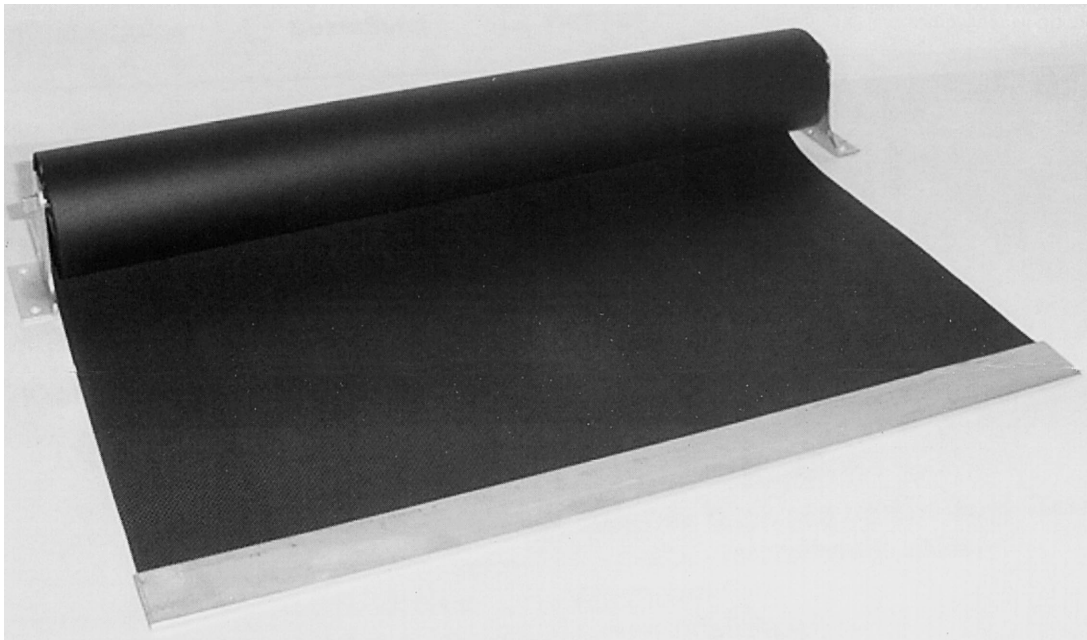

ab Lager lieferbar

Rollband Typ KR ohne Gehäuse

Komplettes Set bestehend aus:

Rollband, 2 Montagewinkel und Flachprofil für das Bandende

Material 1096 (16.10.036)

**Polyestergewebe, beidseitig Polyurethan beschichtet, schwarz,
Dicke 0,3 mm**

Dimensionen

Bandbreite	Auszug	Rollo-Durchmesser	Preis Fr.
200 mm	1000 mm	25 mm	173.00
250 mm	1000 mm	25 mm	192.00
300 mm	1200 mm	25 mm	208.50
350 mm	1500 mm	25 mm	230.00
400 mm	1500 mm	25 mm	248.50

Preise: exkl. MWST, ab Lager Sarnen, exkl. Verpackung. Preisänderungen vorbehalten, abhängig vom Wechselkurs.