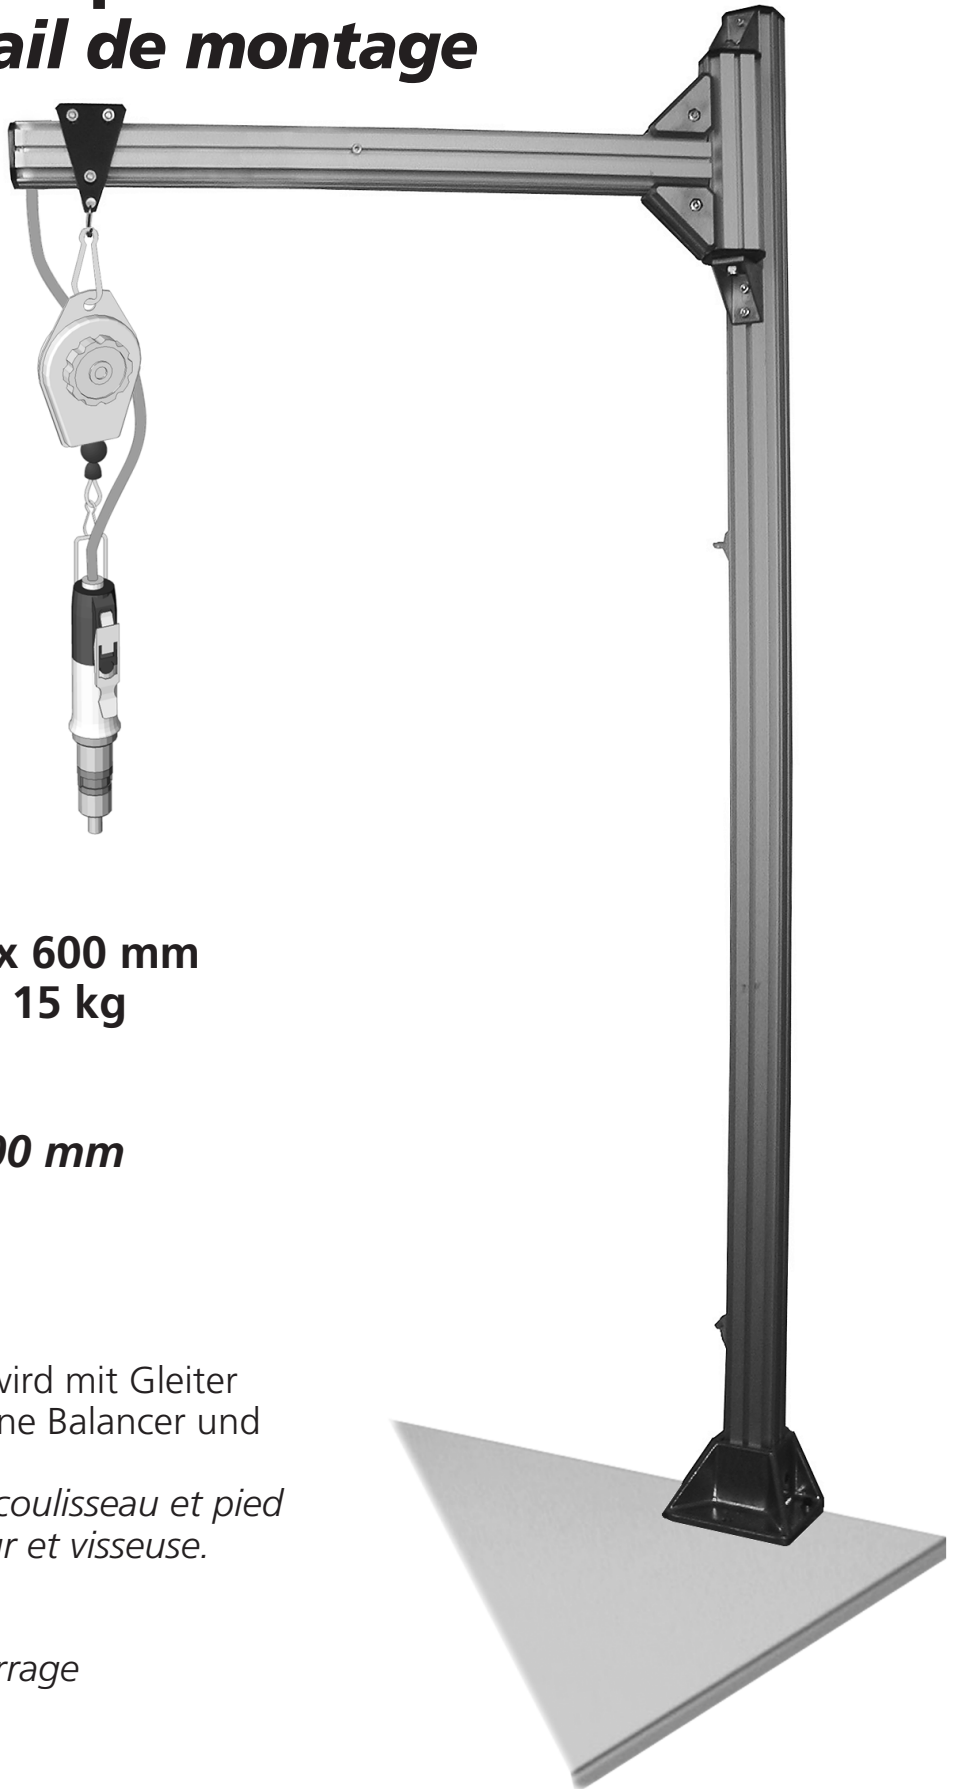

Montagearbeitsplatz

Place de travail de montage

Aufhängung PP1406
Abmessungen 1400 x 600 mm
Maximale Belastung 15 kg

Potence PP1406
Dimension 1400 x 600 mm
Charge maxi 15 kg

Die Aufhängung PP1406 wird mit Gleiter und Tischfuss geliefert, ohne Balancer und Elektroschrauber.

La potence est livrée avec coulisseau et pied de fixation, sans équilibreur et visseuse.

Optionen / Optionell:
Tischklemme / *pince de serrage*

DISA Elektro AG

Kägiswilerstrasse 33, CH-6060 Sarnen, Telefon +41 41 666 70 50, Fax +41 41 666 70 49
E-Mail info@disa.ch, www.disa.ch. Ein Unternehmen der ELBET Holding AG