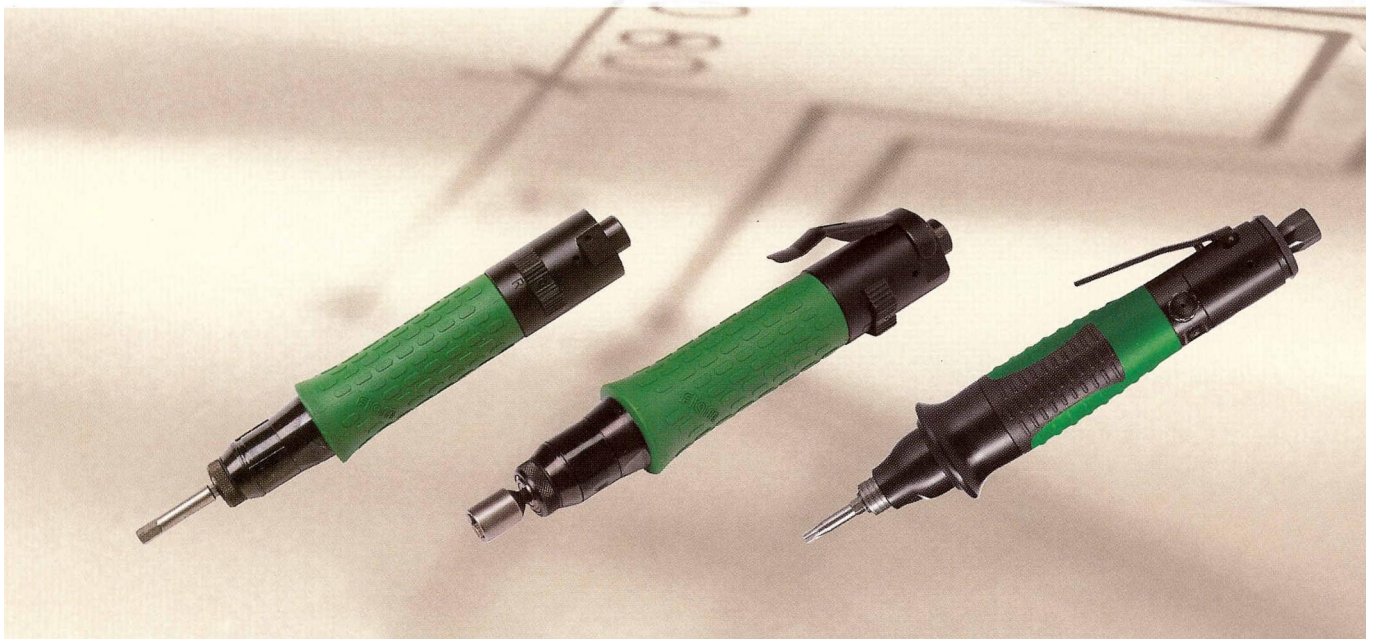

Die neue Schrauber-Generation Eine Umdrehung weiter

Gewohnte Qualität, ausgereifte Technik

Unsere Drehschrauber sind praxisgerecht für alle Branchen und Anwendungsfälle in der Serienfabrikation und / oder Einzelfertigung. Ständige Produktverbesserungen haben dazu geführt, daß die heutigen Drehschrauber einen besonders hohen Qualitätsstandard besitzen: mit Automatikabschaltung und Rutschkupplung, in gerader, Winkel- oder Pistolenausführung.

- Extrem hohe Abschaltgenauigkeit durch Automatikkupplung mit Abweichungen von $\pm 5\%$ des Nennwerts bei idealen Verbindungen
- Schnellwechselfutter
- Einfache und schnelle Drehmomentverstellung von außen
- Niedrige Vibrations- und Geräuschpegelwerte
- Schubstart bei Geradschraubern
- Ergonomisch geformte Handgriffe
- Ölfreier Betrieb
- Bei Automatikabschalt-Schraubern volles Lösemoment im Linkslauf
- Wartungsfreundlich und kostensparend durch lange Lebensdauer der Motoren und Kupplungen
- Trockenlaufmotoren