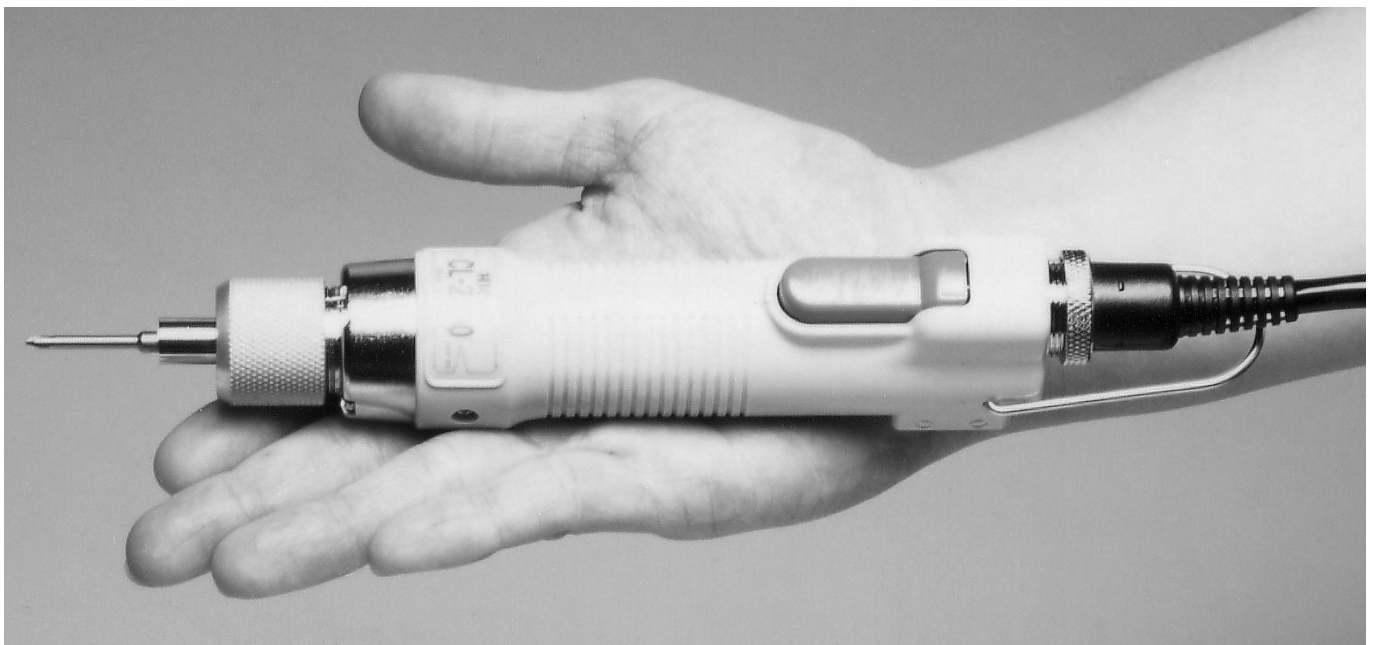

CL-2000 légère et très maniable

Particularités

- Spécialement conçue pour des couples faibles
- Pour des raisons de sécurité, cette visseuse est alimentée avec du courant continu basse tension
- Peu d'émissions de bruit
- Utilisable avec dispositif sous vacuum, peut être équipée ultérieurement

Spécifications

Modèle	CL-2000	
Plage de couple	2–20 Ncm	
Réglage du couple	Ajustement en continu	
Tours/min	Vite	680 -1
	Lente	490-1
Vis	Petites vis filetées	1.0–2.3 mm
	Vis auto taraudeuses	1.0–2.0 mm
Grandeur	Poignée	Ø 28 mm
	Longueur	166 mm
Poids	210 g	
Exécution des embouts	Hios H4	
Adaptateur secteur	NS 25	