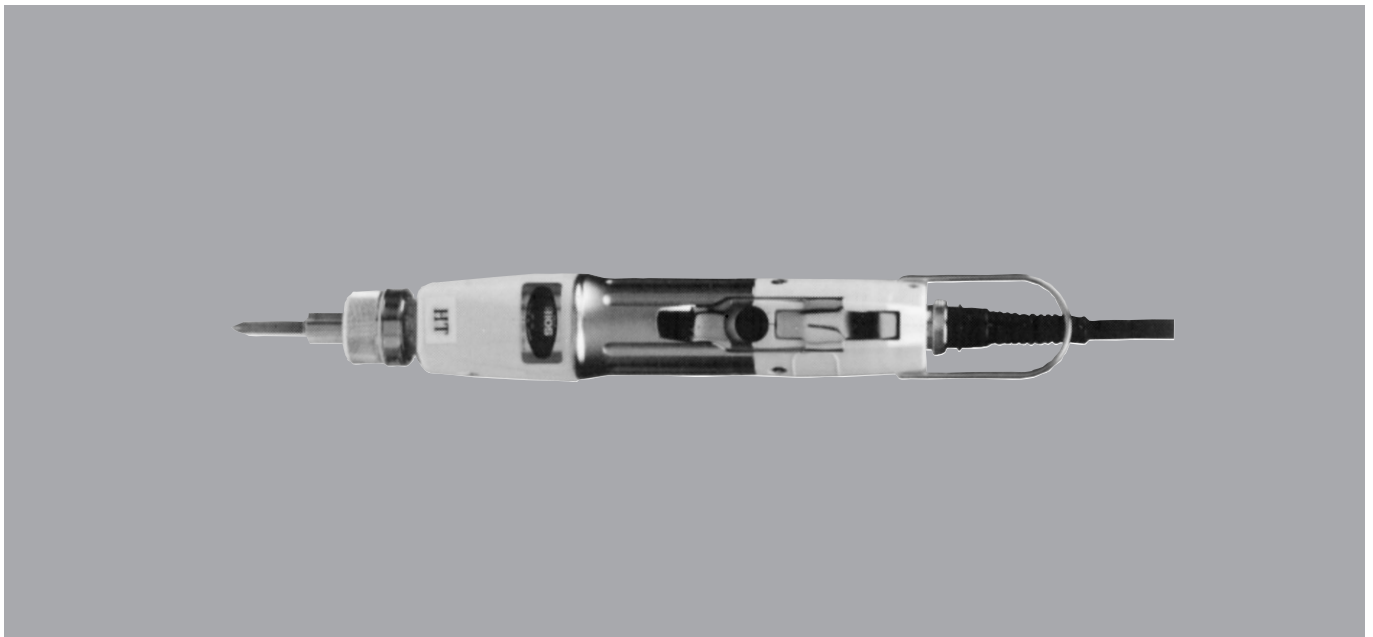

α-6500 HT

**La visseuse
pour un couple jusqu' à 3.5 Nm**

Modèle	Couple Nm	Tours/min 30 V	∅ Poignée mm	Longueur mm	Poids gr.	Porte- embouts	Puissance max. absorbée
α-6500 HT	0.9-3.5	700	37	235	670	¼" 6-pans	5 A